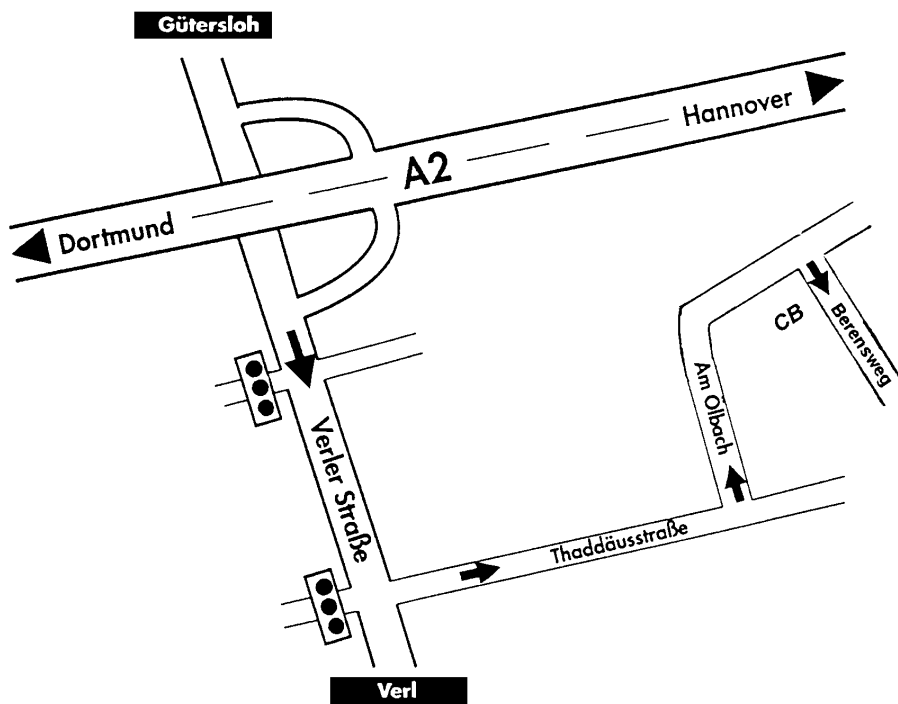

So finden Sie uns / How to find us

*CB Chemie und
Biotechnologie GmbH
Berensweg 200
D-33334 Gütersloh*

*Telefon (05241) 9443-0
Telefax (05241) 9443-44*